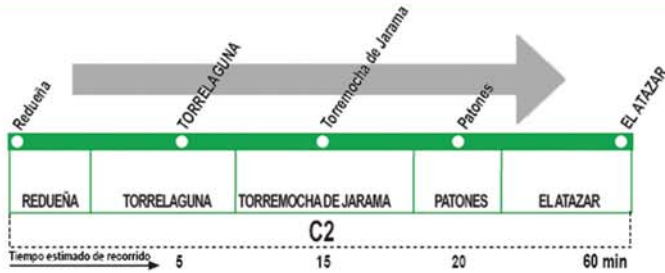

913

Torrelaguna - El Atazar

101114 **Horarios de paso aproximado** (Vigente todo el año)

REDUEÑA	TORRELAGUNA	Torremocha de Jarama	Patones	Patones de Arriba	ELATAZAR
Lunes a viernes laborables					
6:35	6:39	7:50	7:55	8:00*	8:40
—	9:25	9:30	9:35	9:40	—
—	11:40	11:45	11:50	—	12:20
14:30	14:34	14:39	14:44	—	—
—	15:05	15:10	15:18	—	—
—	16:45	16:50	16:55	—	17:20
—	18:00	18:05	18:10	18:15*	—
18:35	18:39	18:44	18:49	—	18:54*
—	20:15	20:20	20:25	20:30*	—
Sábados laborables, domingos y festivos					
10:05	10:10	—	—	—	—
—	10:45	10:50	11:00	11:05*	11:35
12:30	12:35	12:40	12:50	—	—
20:00	20:05	20:10	20:20	20:25*	20:57
—	21:40	21:45	21:50	—	—
Notas: * Pasa sólo si hay viajeros.					

AL ALSA. Avda. de América, 9-A.
(Intercambiador de Avenida de América). 28002 MADRID.

Tel: 91 177 99 51
www.alsa.es

913

Torrelaguna - El Atazar

101114 **Horarios de paso aproximado** (Vigente todo el año)

REDUEÑA	TORRELAGUNA	Torremocha de Jarama	Patones	Patones de Arriba	ELATAZAR
Lunes a viernes laborables					
—	6:10	6:05	6:00	—	—
6:34	6:25	←	6:15	—	—
—	7:40	7:35	7:30	—	—
—	9:15	9:10	9:05	←	8:45
—	9:50	9:45	9:40	9:35	—
—	11:15	11:10	11:05	—	—
—	12:30	12:25	12:20	←	12:00
14:20	14:10	14:05	14:00	—	—
—	15:10	←	15:00	—	—
—	15:30	←	15:20	—	—
—	17:50	17:45	17:40	←	17:20
18:34	18:25	18:20	18:15	—	—
—	20:10	20:05	20:00	—	—
—	20:35	20:30	20:25	—	—
Sábados laborables, domingos y festivos					
12:25	12:15	12:10	12:00	←	11:40
19:59	19:50	19:45	19:40	—	—
—	21:35	21:25	21:20	←	21:00