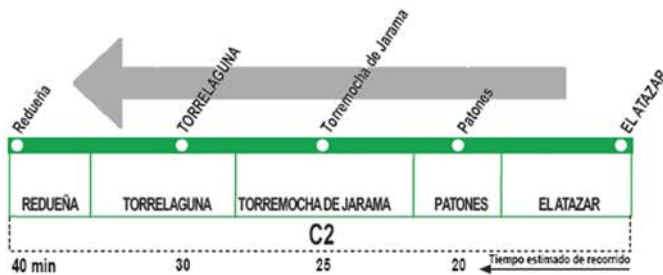

913

Torrelaguna - El Atazar

101114 **Horarios de paso aproximado** (Vigente todo el año)

REDUEÑA	TORRELAGUNA	Torremocha de Jarama	Patones	Patones de Arriba	ELATAZAR
Lunes a viernes laborables					
6:35	6:39	7:50	7:55	8:00*	8:40
—	9:25	9:30	9:35	9:40	—
—	11:40	11:45	11:50	—	12:20
14:30	14:34	14:39	14:44	—	—
—	15:05	15:10	15:18	—	—
—	16:45	16:50	16:55	—	17:20
—	18:00	18:05	18:10	18:15*	—
18:35	18:39	18:44	18:49	—	18:54*
—	20:15	20:20	20:25	20:30*	—
Sábados laborables, domingos y festivos					
10:05	10:10	—	—	—	—
—	10:45	10:50	11:00	11:05*	11:35
12:30	12:35	12:40	12:50	—	—
20:00	20:05	20:10	20:20	20:25*	20:57
—	21:40	21:45	21:50	—	—
Notas: * Pasa sólo si hay viajeros.					

AL ALSA. Avda. de América, 9-A.
(Intercambiador de Avenida de América). 28002 MADRID.

Tel: 91 177 99 51
www.alsa.es

913

Torrelaguna - El Atazar

101114 **Horarios de paso aproximado** (Vigente todo el año)

REDUEÑA	TORRELAGUNA	Torremocha de Jarama	Patones	Patones de Arriba	ELATAZAR
Lunes a viernes laborables					
—	6:10	6:05	6:00	—	—
6:34	6:25	←	6:15	—	—
—	7:40	7:35	7:30	—	—
—	9:15	9:10	9:05	←	8:45
—	9:50	9:45	9:40	9:35	—
—	11:15	11:10	11:05	—	—
—	12:30	12:25	12:20	←	12:00
14:20	14:10	14:05	14:00	—	—
—	15:10	←	15:00	—	—
—	15:30	←	15:20	—	—
—	17:50	17:45	17:40	←	17:20
18:34	18:25	18:20	18:15	—	—
—	20:10	20:05	20:00	—	—
—	20:35	20:30	20:25	—	—
Sábados laborables, domingos y festivos					
12:25	12:15	12:10	12:00	←	11:40
19:59	19:50	19:45	19:40	—	—
—	21:35	21:25	21:20	←	21:00