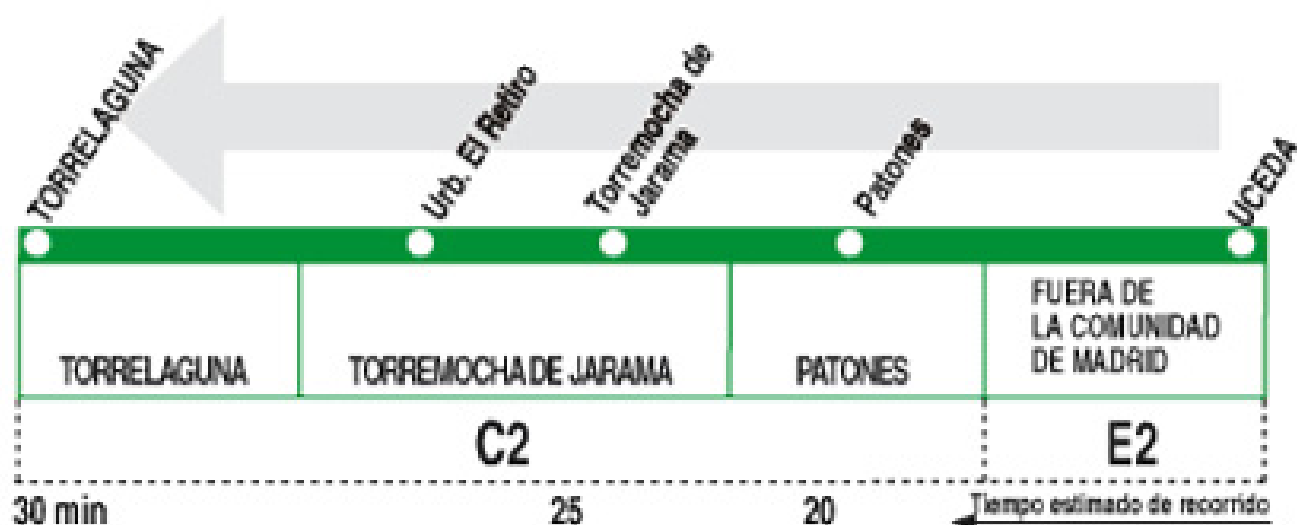

197A

Uceda - Patones - Torrelaguna

HORARIOS DE PASO APROXIMADO

0713

(Vigente todo el año)

TORRELAGUNA

Torremocha de Jarama

Patones

UCEDA

Lunes a viernes laborables

7:00

6:55

6:50

6:40

11:20

11:15

11:10

11:00

Notas:

Sábados, domingos y festivos sin servicios.

AL ALSA. Avda. de América, 9-A.
(Intercambiador de Avenida de América). 28002 MADRID.

Tel: 91 177 99 51

www.alsa.es