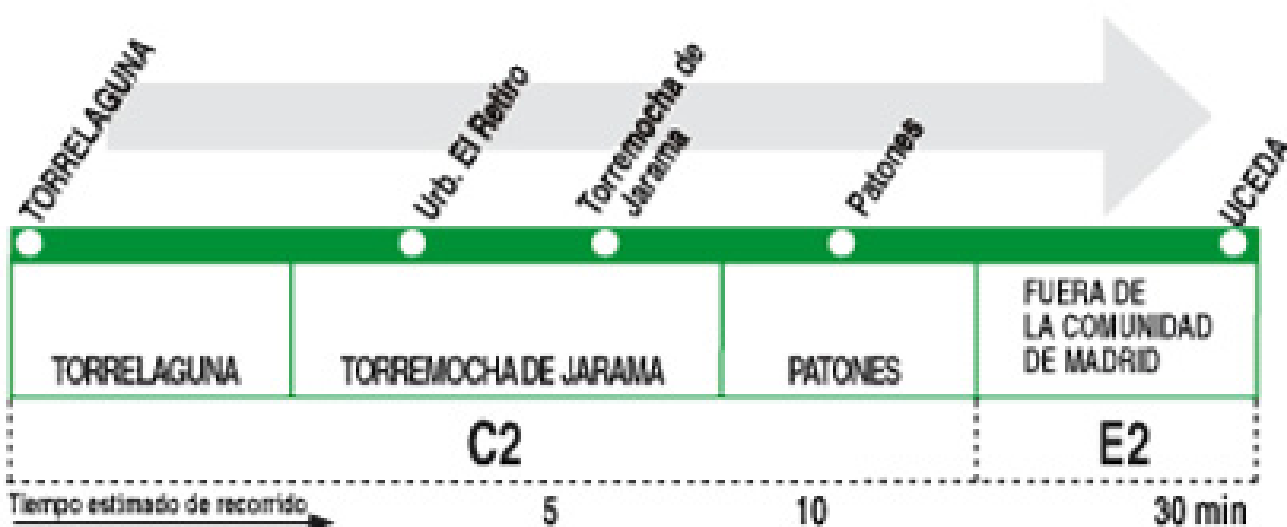

197A Torrelaguna - Patones - Uceda

HORARIOS DE PASO APROXIMADO

0713

(Vigente todo el año)

TORRE-LAGUNA

Torremocha de Jarama

Patones

UCEDA

Lunes a viernes laborables

10:30

10:35

10:40

11:00

Notas:

Sábados, domingos y festivos sin servicios.

AL ALSA. Avda. de América, 9-A.
(Intercambiador de Avenida de América). 28002 MADRID.

Torremocha de Jarama

Patones

UCEDA

Lunes a viernes laborables

7:00

6:55

6:50

6:40